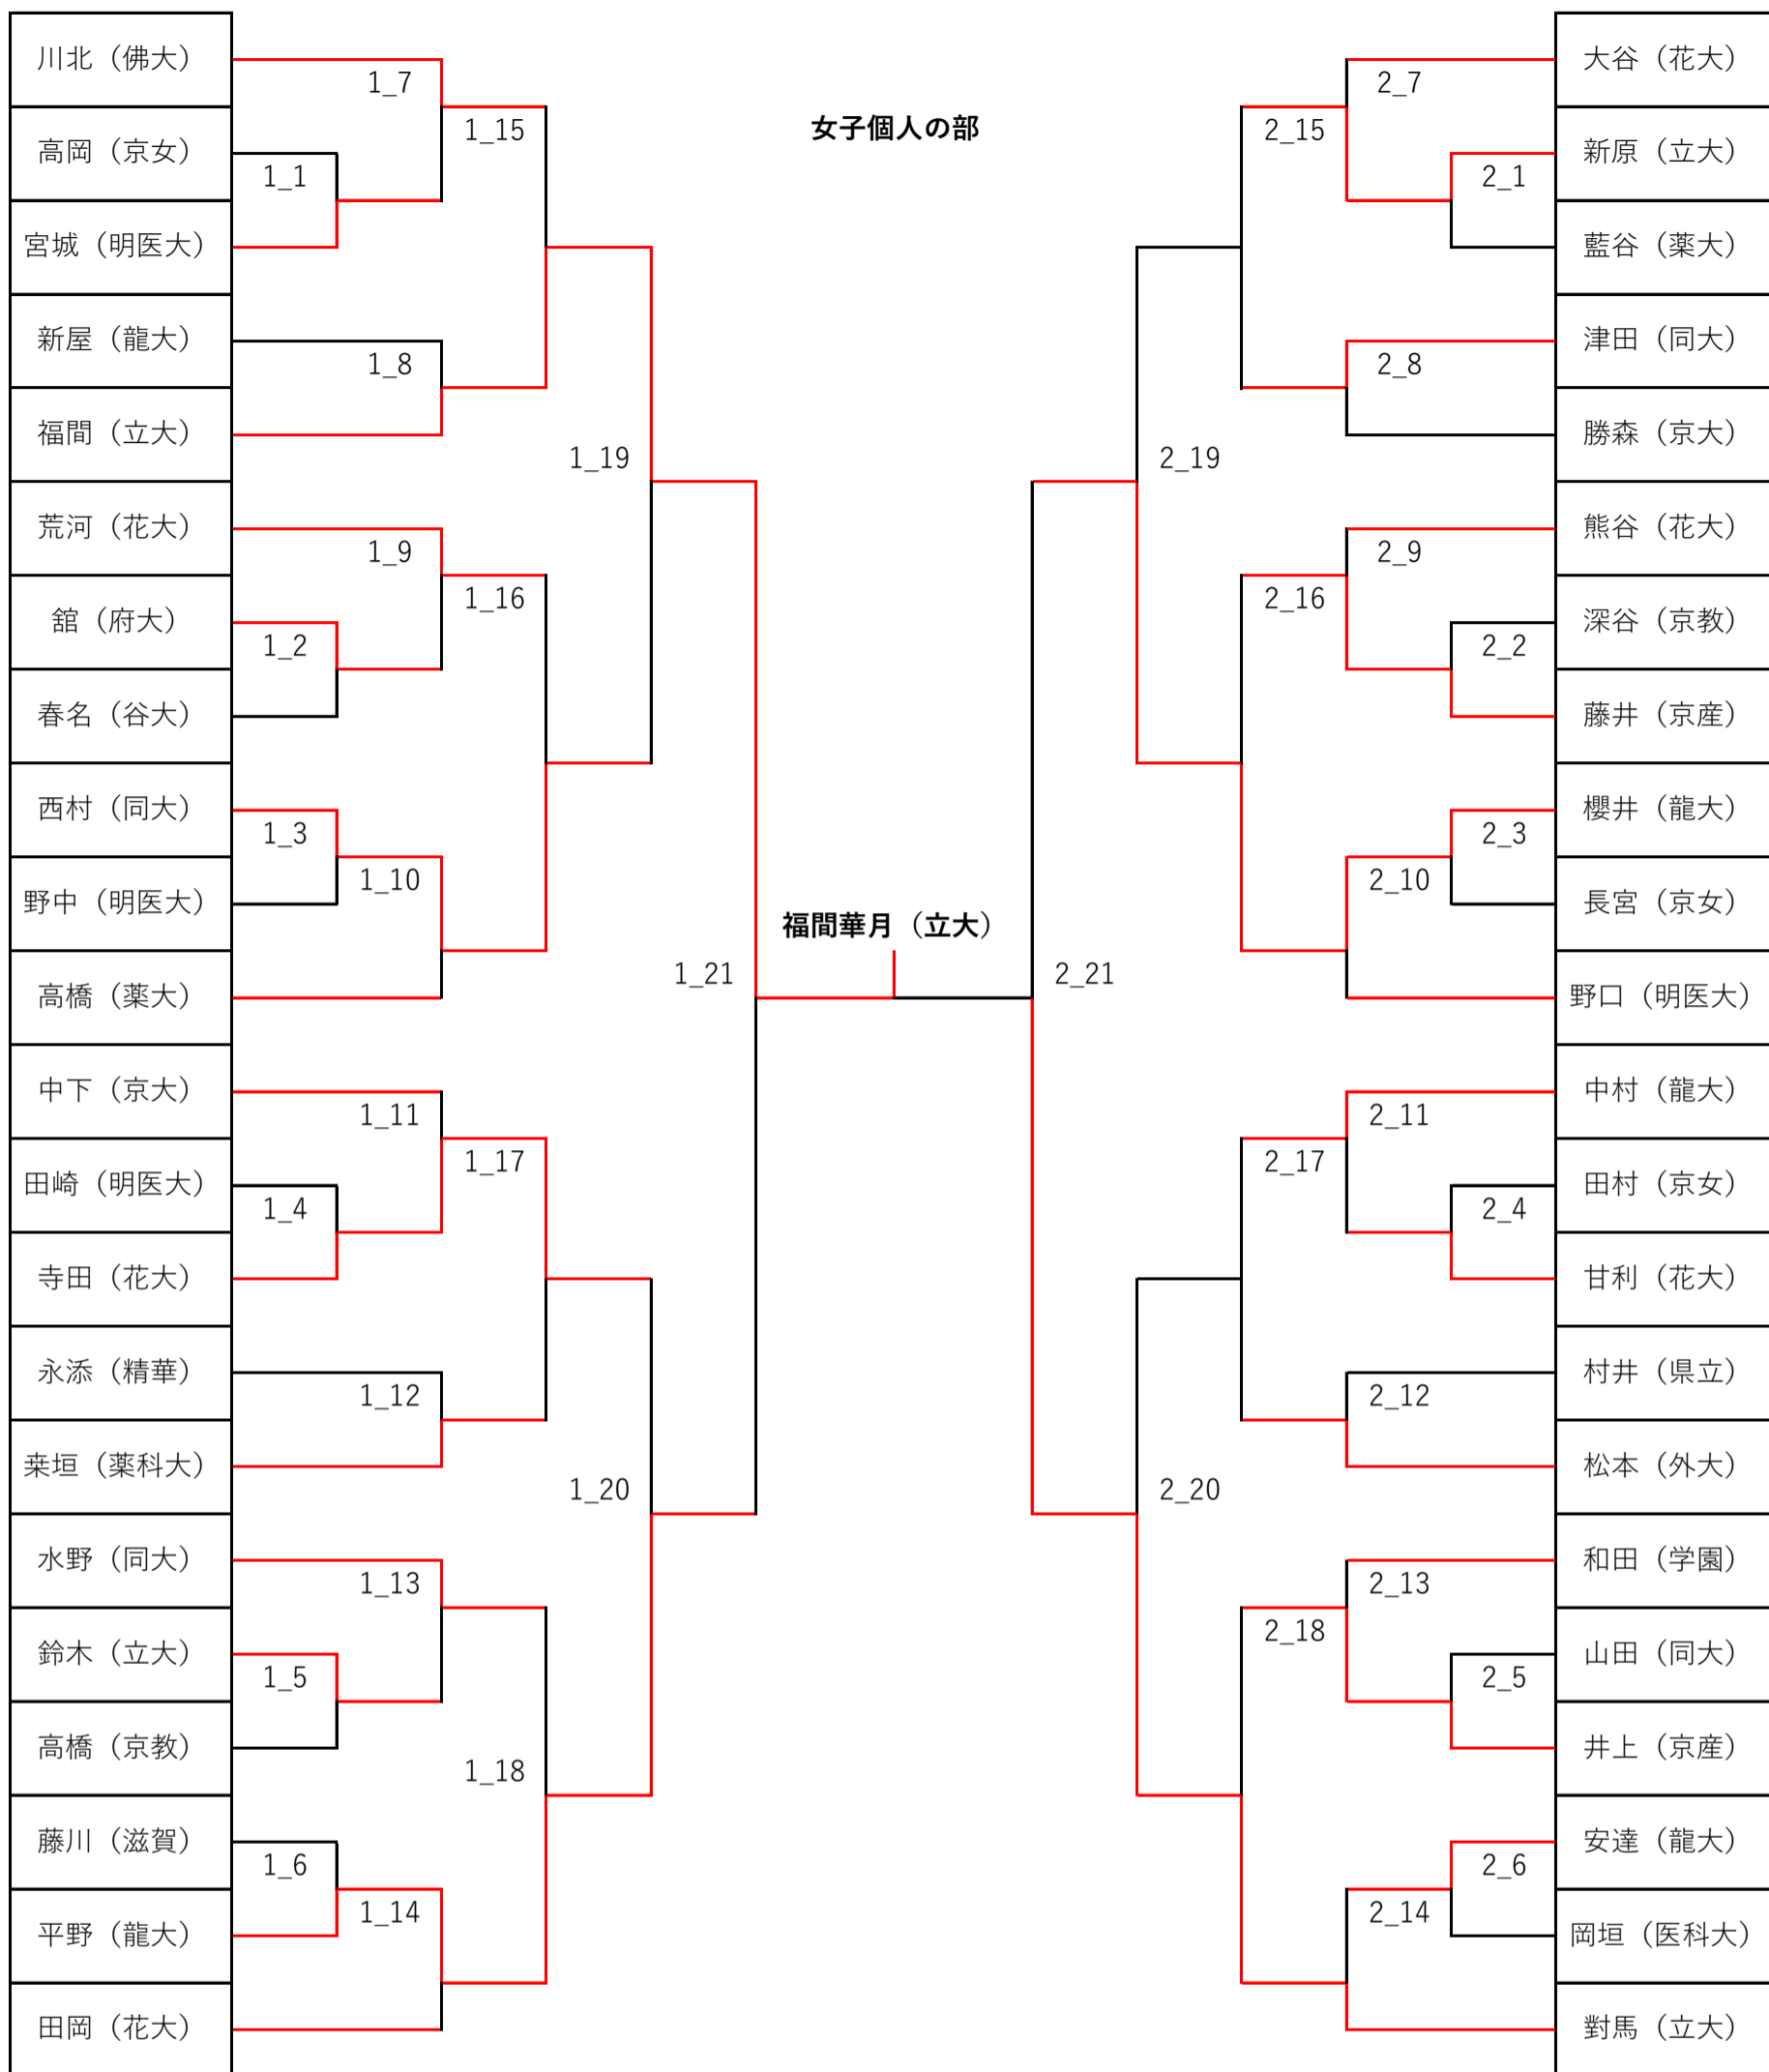

女子個人の部

女子個人